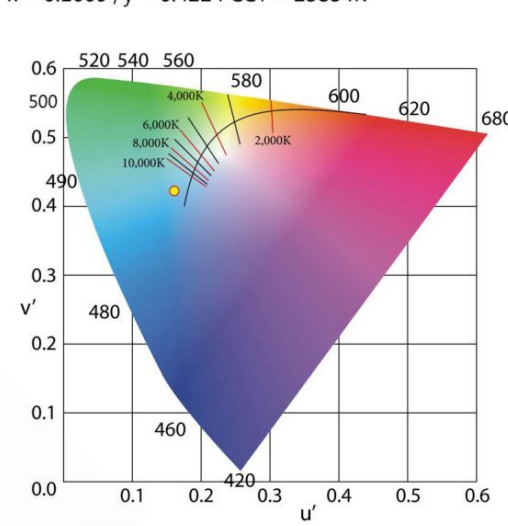

CIE 1976

x = 0.1609, y = 0.4224 CCT = 23834K