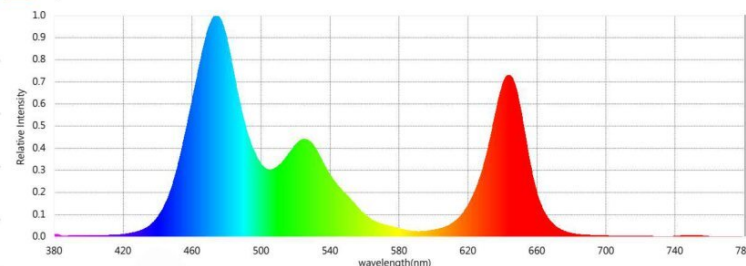

Spectrum

CRI (Re) (R1-R15)

Ra = 54 Re = 36